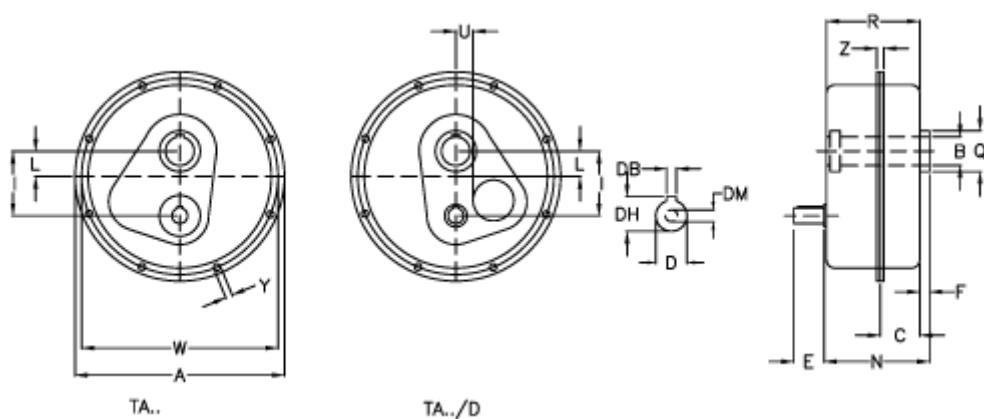

Varenummer: 29480402500
 Beskrivelse: Akselegear TA 40.40D i=25
 ekskl. Smøremiddel

Mål

a	= 322	E = 50	Vægt (kg) = 28
Betegnelse	= TA 40.40D	F = 11	W = 302
B G7	= 40	I = 112	Y = 8.5
C	= 57	L = 30	Z = 20.5
DB	= 8	N = 150.0	
DH	= 27.0	Q = 60	
D h6	= 24	R = 144.0	
DM	= M8	U = 22	